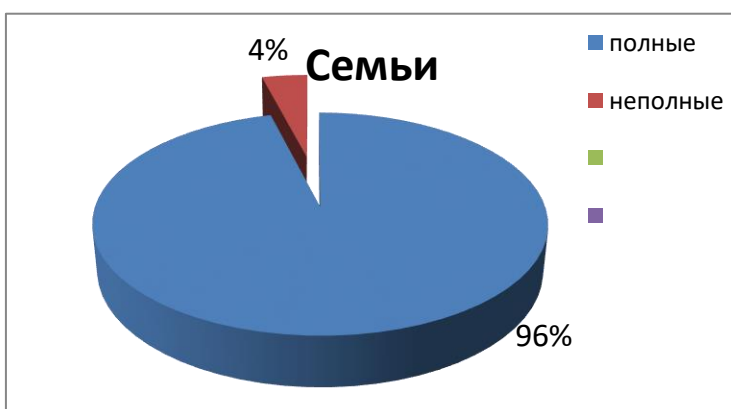

Социальный паспорт детского сада 2024-25

Всего детей- 135

Девочек -69 (51%)

Мальчиков -66 (49%)

Всего семей-135

Полных-130 (96%)

Неполных-5 (4%)

Количество детей в семьях: